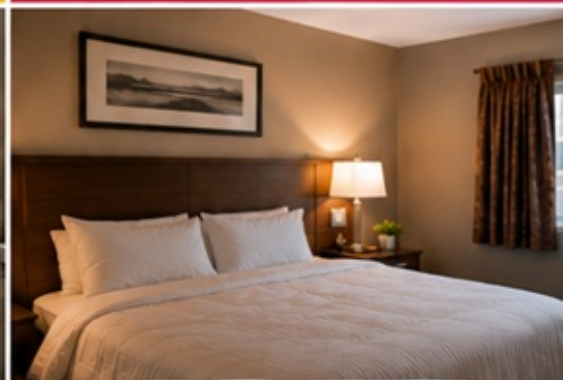

UN ENDROIT PROPRE,
UNE ÉQUIPE EN OR!

ON RECHERCHE DES PERSONNES FIABLES, TRAVAILLANTES
ET DISPONIBLES LES FINS DE SEMAINE.

FIN DE SEMAINE
REQUIS(E)

INTÉRESSÉ(E)?
CONTACTE-NOUS!

TÉL : 418-853-3777

COURRIEL :
motelclaud@hotmai.com

**MOTEL
CLAUDE**

Plus qu'un motel,
une équipe!